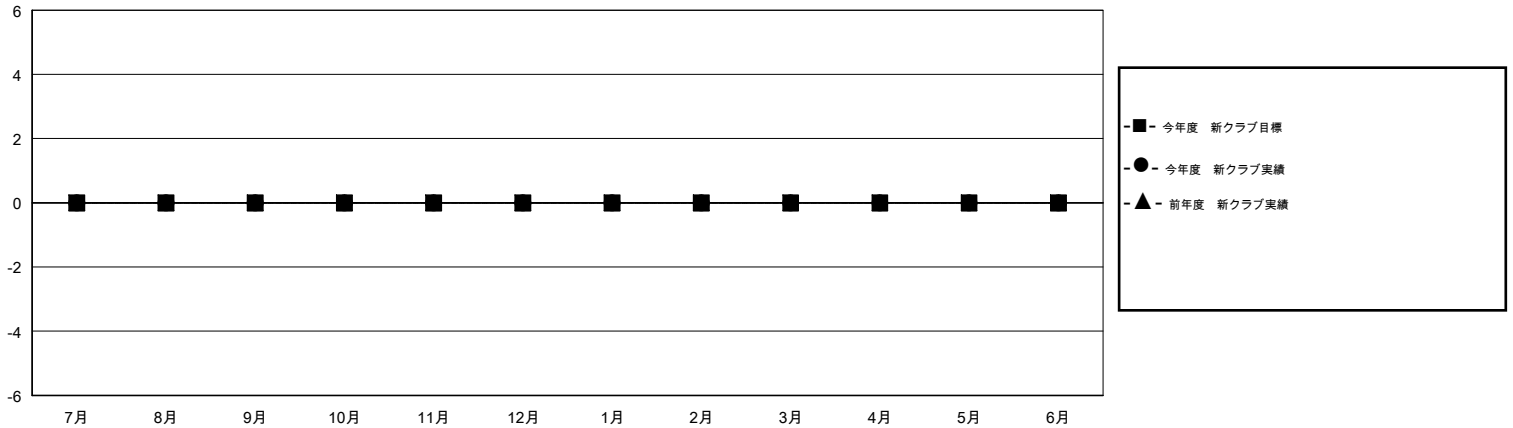

# MONTHLY MEMBERSHIP PROGRESS REPORT

District 335 C

Results as of: 09/30/2017

GMT: MASAYOSHI MARUYAMA, YASUHISA NAKAMURA

地域 JAPAN

GMT会則地域

クラブ				名			
結果 : 2017-2018				結果 : 2017-2018			
四半期	新クラブ目標	新クラブ	解散クラブ	四半期	会員純増目標	会員増強実績	退会者(転籍を含む) 実際
7月/8月/9月	0	0	0	7月/8月/9月	50	149	55
10月/11月/12月	0	0	0	10月/11月/12月	50	0	0
1月/2月/3月	0	0	0	1月/2月/3月	50	0	0
4月/5月/6月	0	0	0	4月/5月/6月	50	0	0

新クラブ目標及び実績累計

会員目標及び実績累計

解散クラブ: 0	62 CLUBS OF 112 一名以上の新会員を登録	<b>男女別</b> 男性 3,366 (82.95%) 女性 692 (17.05%) 女性%年度目標: 200%
<b>退会者</b>	<a href="#">会員累計データを見るには、ここをクリック</a>	世帯主/家族会員合計 788
物故会員 16		国際会費半額の家族会員 411
クラブ解散 0		
その他 39		
合計 55		