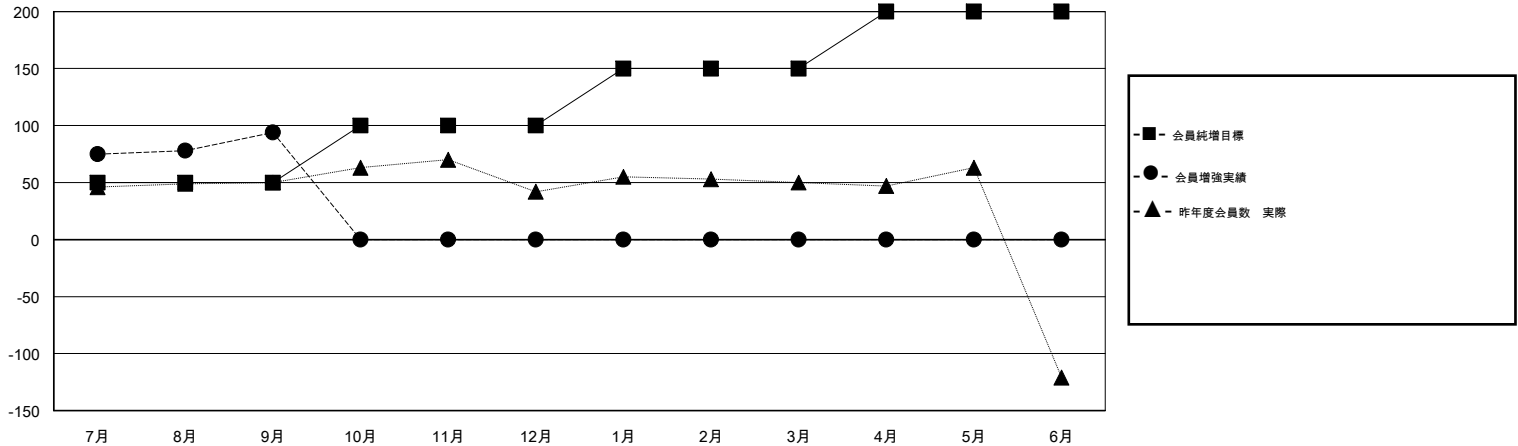

# MONTHLY MEMBERSHIP PROGRESS REPORT

District 335 C

Results as of: 09/30/2017

GMT: MASAYOSHI MARUYAMA, YASUHISA NAKAMURA

地域 JAPAN

GMT会則地域

クラブ				名			
結果 : 2017-2018				結果 : 2017-2018			
四半期	新クラブ目標	新クラブ	解散クラブ	四半期	会員純増目標	会員増強実績	退会者(転籍を含む) 実際
7月/8月/9月	0	0	0	7月/8月/9月	50	149	55
10月/11月/12月	0	0	0	10月/11月/12月	50	0	0
1月/2月/3月	0	0	0	1月/2月/3月	50	0	0
4月/5月/6月	0	0	0	4月/5月/6月	50	0	0

新クラブ目標及び実績累計

会員目標及び実績累計

解散クラブ: 0	62 CLUBS OF 112 一名以上の新会員を登録	<b>男女別</b> 男性 3,366 (82.95%) 女性 692 (17.05%) 女性%年度目標: 200%
<b>退会者</b>	<a href="#">会員累計データを見るには、ここをクリック</a>	世帯主/家族会員合計 788
物故会員 16		国際会費半額の家族会員 411
クラブ解散 0		
その他 39		
合計 55		